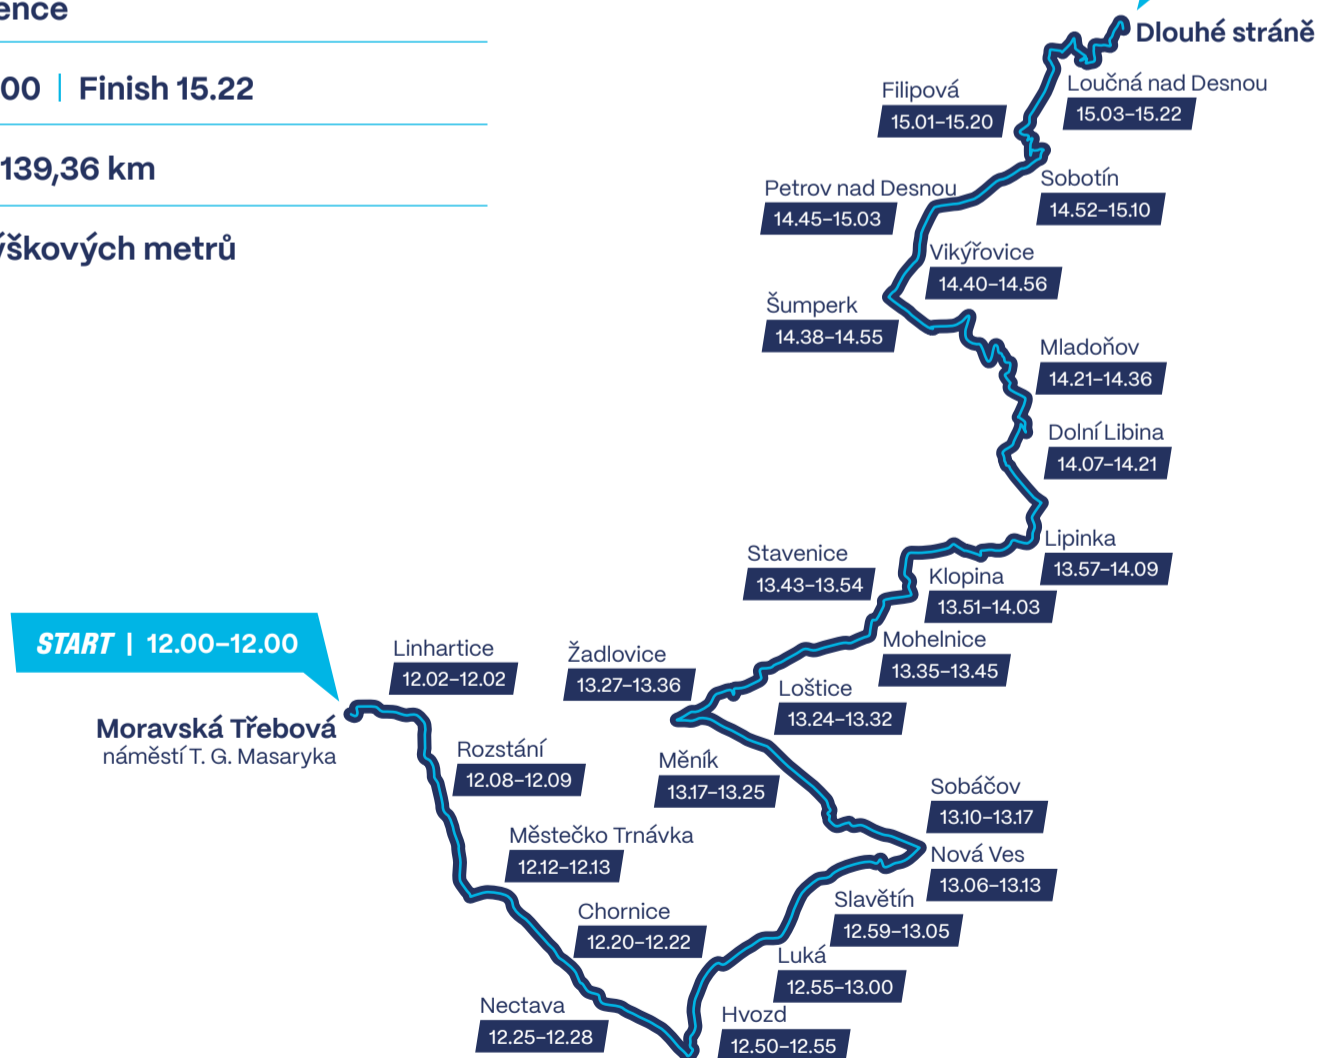

### MORAVSKÁ TŘEBOVÁ → DLOUHÉ STRÁNĚ

FINISH | 15.22-15.44

27. července

Start 12.00 | Finish 15.22

Celkem 139,36 km

2 206 výškových metrů

czechtour.com  
info@czechtour.com

GENERÁLNÍ PARTNER